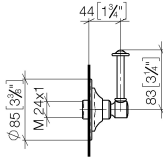

MADISON

ST 060 300 2371

ST 060 300 2371

- rotary diverter
- rosette Ø 85 mm

ST 060 300 2371

mm [inches]

Certificates

LGA_28456.

ST 060 300 2371

Spare parts list

| No. | Item Number | Name | Quantity used | Delivery time |
|-----|--------------------|---------------------------------|---------------|---------------|
| 1 | 90 27 97 007 00-08 | cover | 1 | 40 |
| 2 | 09 23 10 125-00 | nut | 1 | 10 |
| 3 | 90 14 10 063 00 90 | seal | 1 | 2 |
| 4 | 09 27 37 101-08 | rosette | 1 | 40 |
| 5 | 09 30 30 069 90 | screw | 1 | 2 |
| 6 | 09 30 11 194 90 | disc | 1 | 2 |
| 7 | 09 18 30 007-08 | sleeve | 1 | 60 |
| 8 | 90 28 10 030 00 90 | ring | 1 | 2 |
| 9 | 09 12 12 064-08 | base | 1 | 60 |
| 10 | 90 14 15 021 00 90 | ring | 1 | 2 |
| 11 | 09 21 02 160-08 | cover | 1 | 40 |
| 12 | 09 20 37 101-08 | handle | 1 | 40 |
| 13 | 09 20 37 001-08 | handle | 1 | 40 |
| 14 | 09 28 22 013 90 | pipe | 1 | 2 |
| 15 | 11 170 370-08 | MADISON Lever insert - Platinum | 1 | 40 |
| 16 | 09 30 30 062-08 | screw | 1 | 40 |